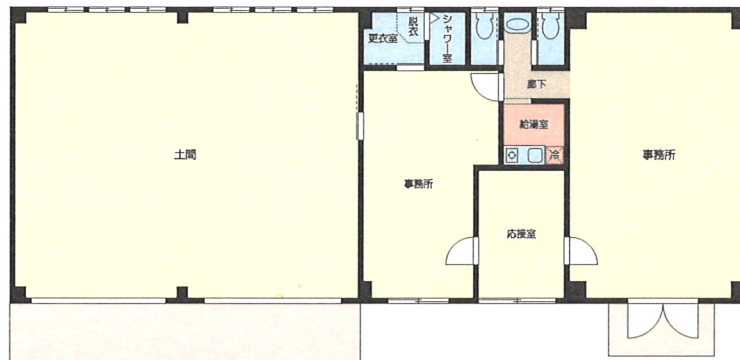

宮城野区中野 貸事務所

仙台港 I C 近く

物件概要

- ■所在地/仙台市宮城野区中野4丁目5-9,5-10
- ■最寄駅/陸前高砂
- ■構造規模/鉄骨造1階建
- ■築年月/2004年10月
- ■用途地域/工業地域
- ■現況/使用中
- ■接道状況/南29.0m公道 接面27.9m
- ■設備/シャワールーム、専有部分に男女別トイレあり
- ■建物名/新港貸事務所
- ■土地面積/公簿1,255.36㎡
- ■使用部分面積/135.84㎡
- ■引渡日/相談

賃貸条件

- ■賃料: **49.50**万円
- ■敷金: 8ヶ月
- ■礼金: なし
- ■契約期間: 5年
- ■管理費等: なし

★シャワールーム
男女別トイレあり

J R 仙石線

陸前高砂
駅徒歩 **17**分